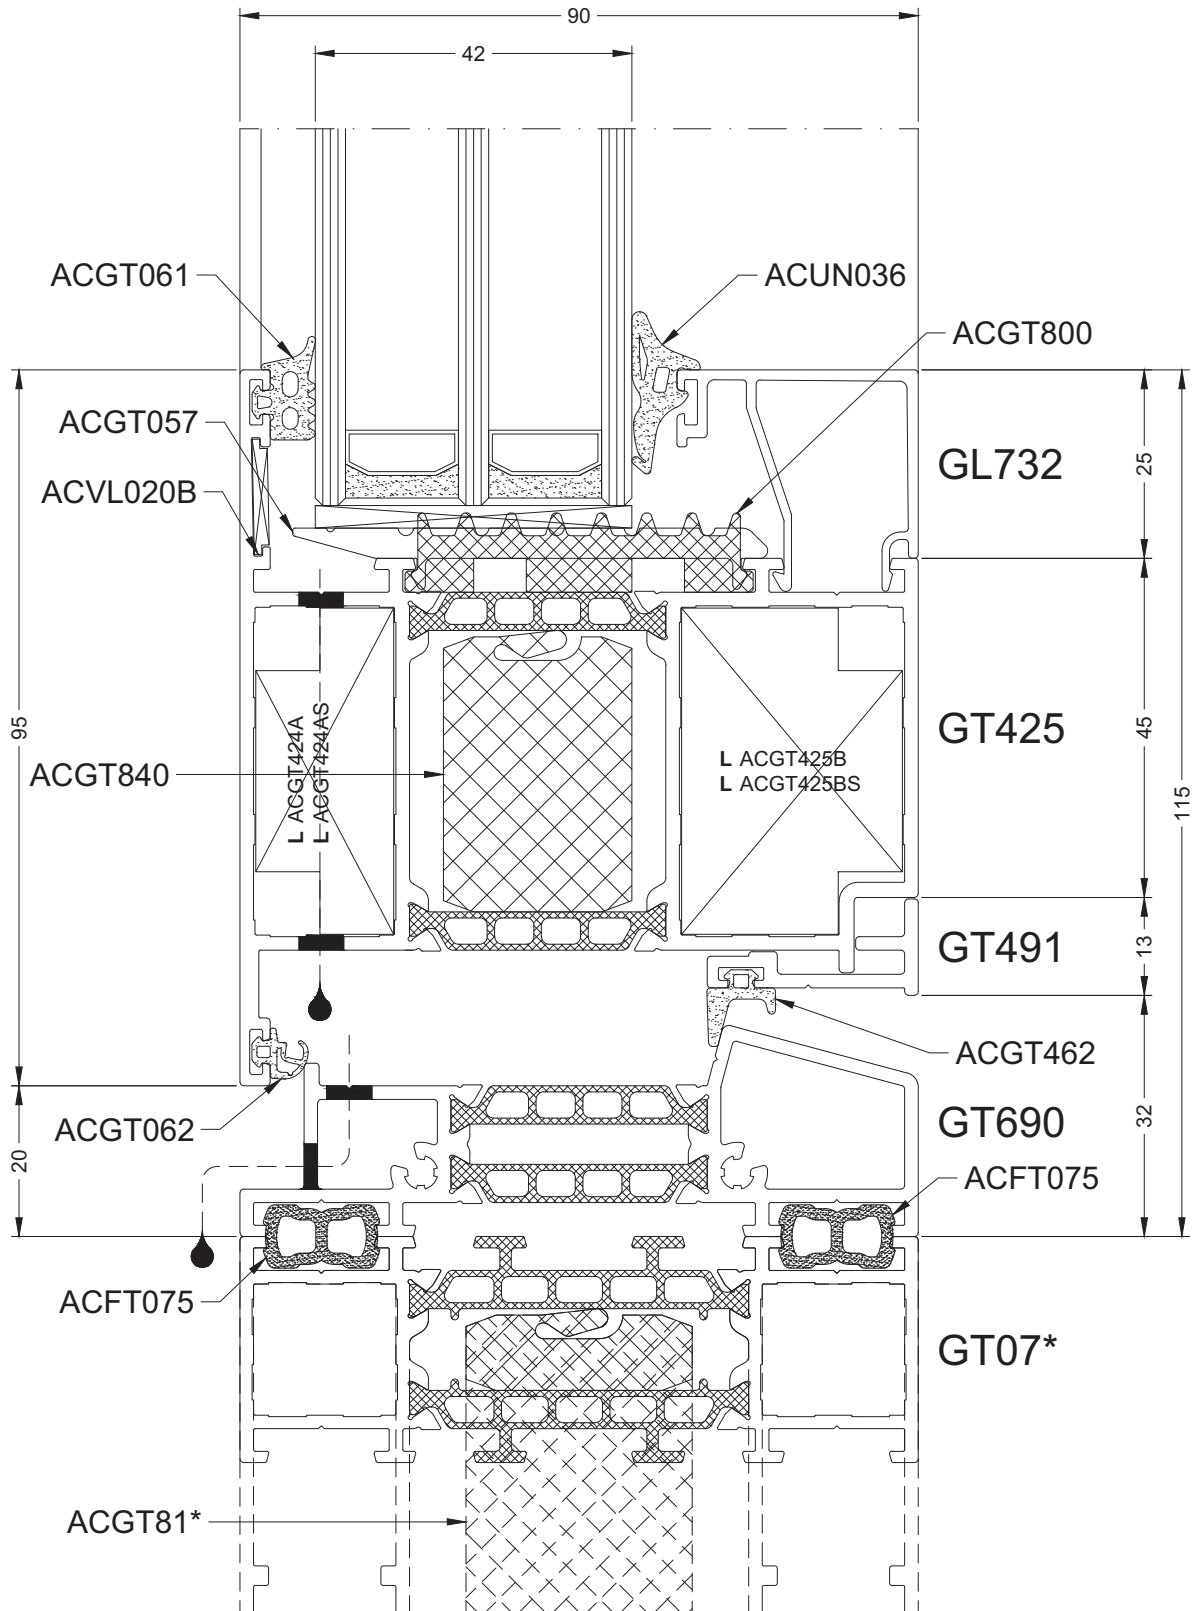

# STAR 111D

GT425-GT690